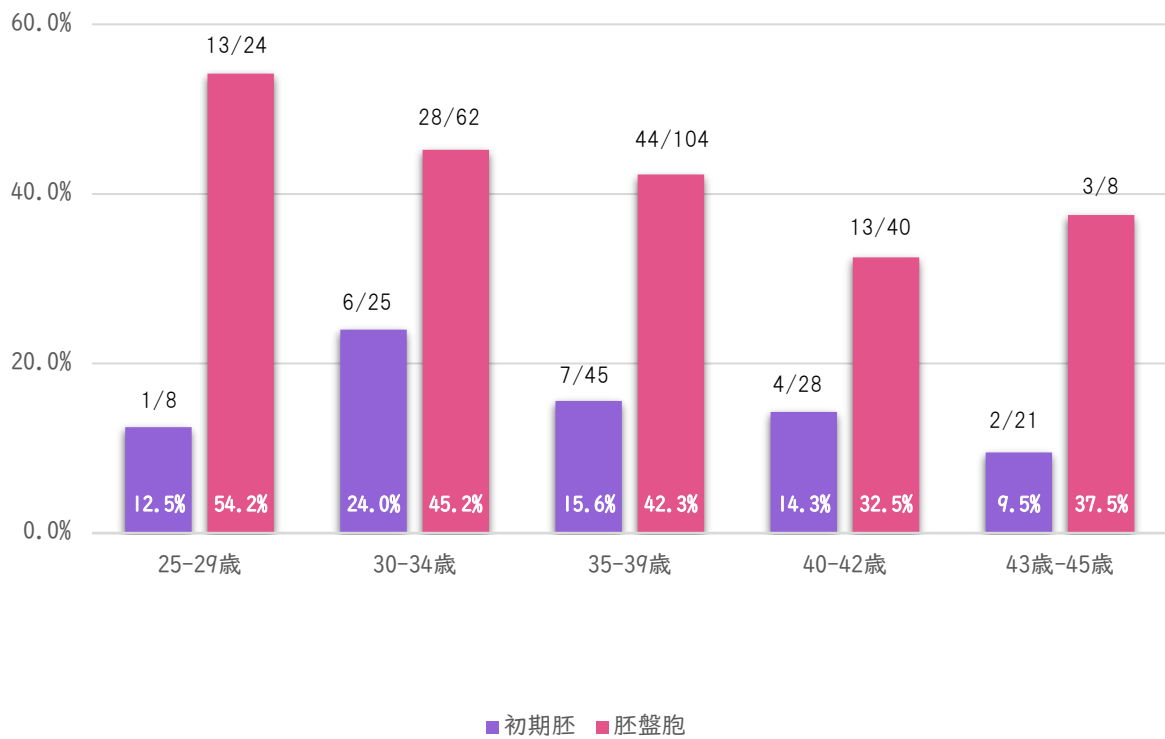

2020年 凍結融解胚移植の年齢別妊娠率

2020年 採卵当たりの妊娠率

(2021年末までの移植で算出)